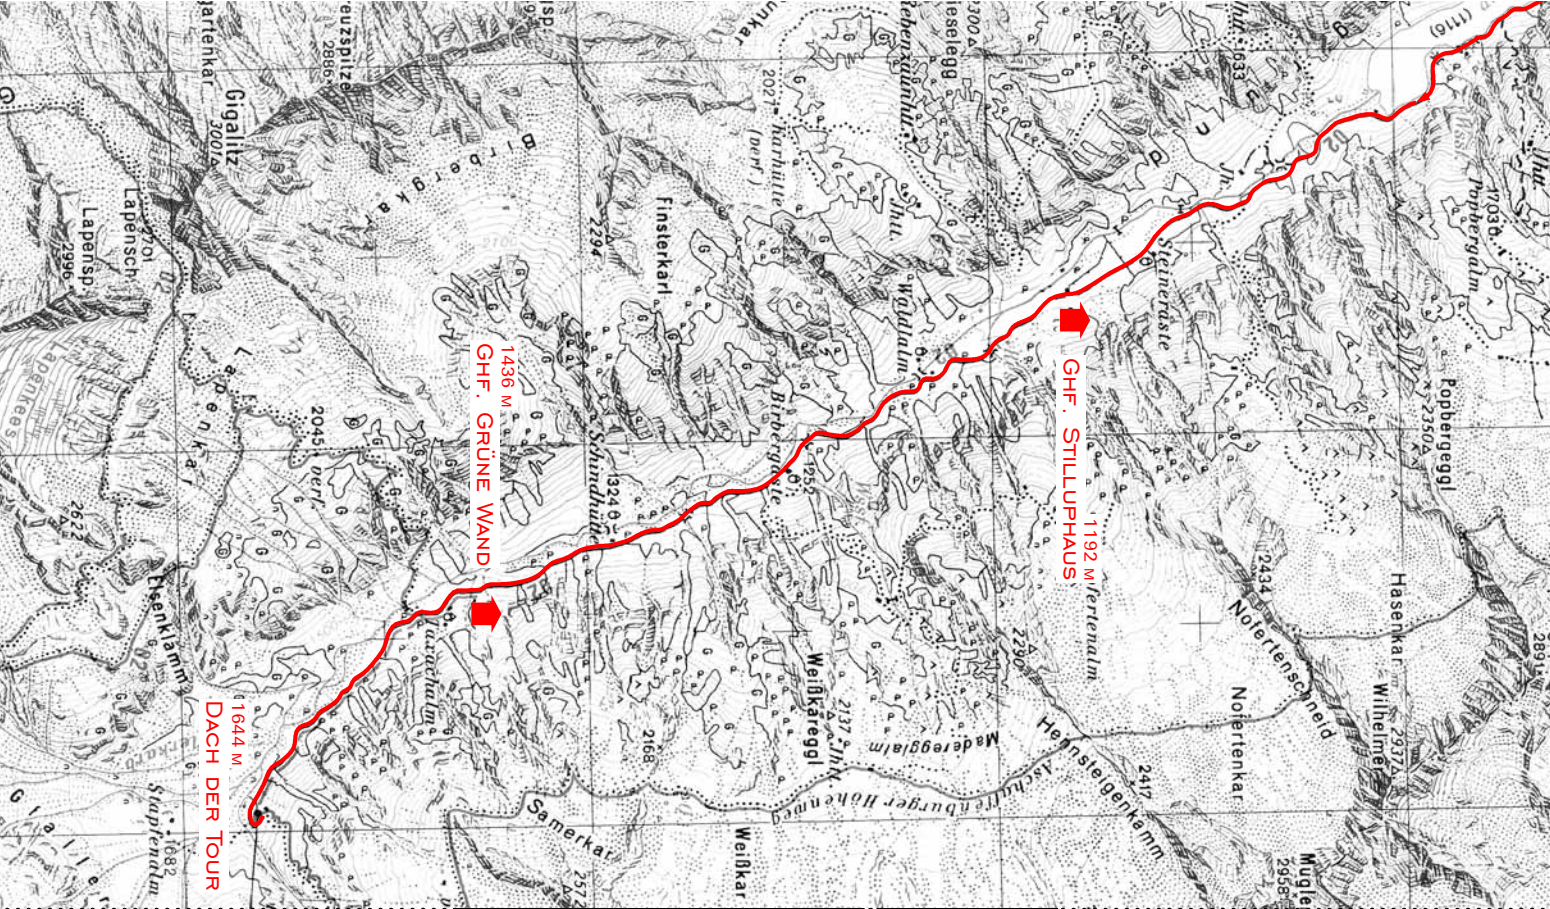

# 074 - GRÜNE WAND

1 : 37.500  
Österreichische Karte 150

3,3 ♣ auf der Asphaltstraße weiter:  
(⇔ = Sackgasse)  
3,6 der Asphaltstraße beug auf folgen  
(⇔ zum Wirtsans Wiesenhof)  
4,0 der Asphaltstraße beug auf folgen:  
(⇔ zum Wirtsans Wiesenhof ⇔ zum Rückweg)  
8,3 auf der Asphaltstraße weiter zum Tunnel: (⇔ = Sackgasse)

# 074 - GRÜNE WAND

1 : 37.500  
Österreichische Karte 150