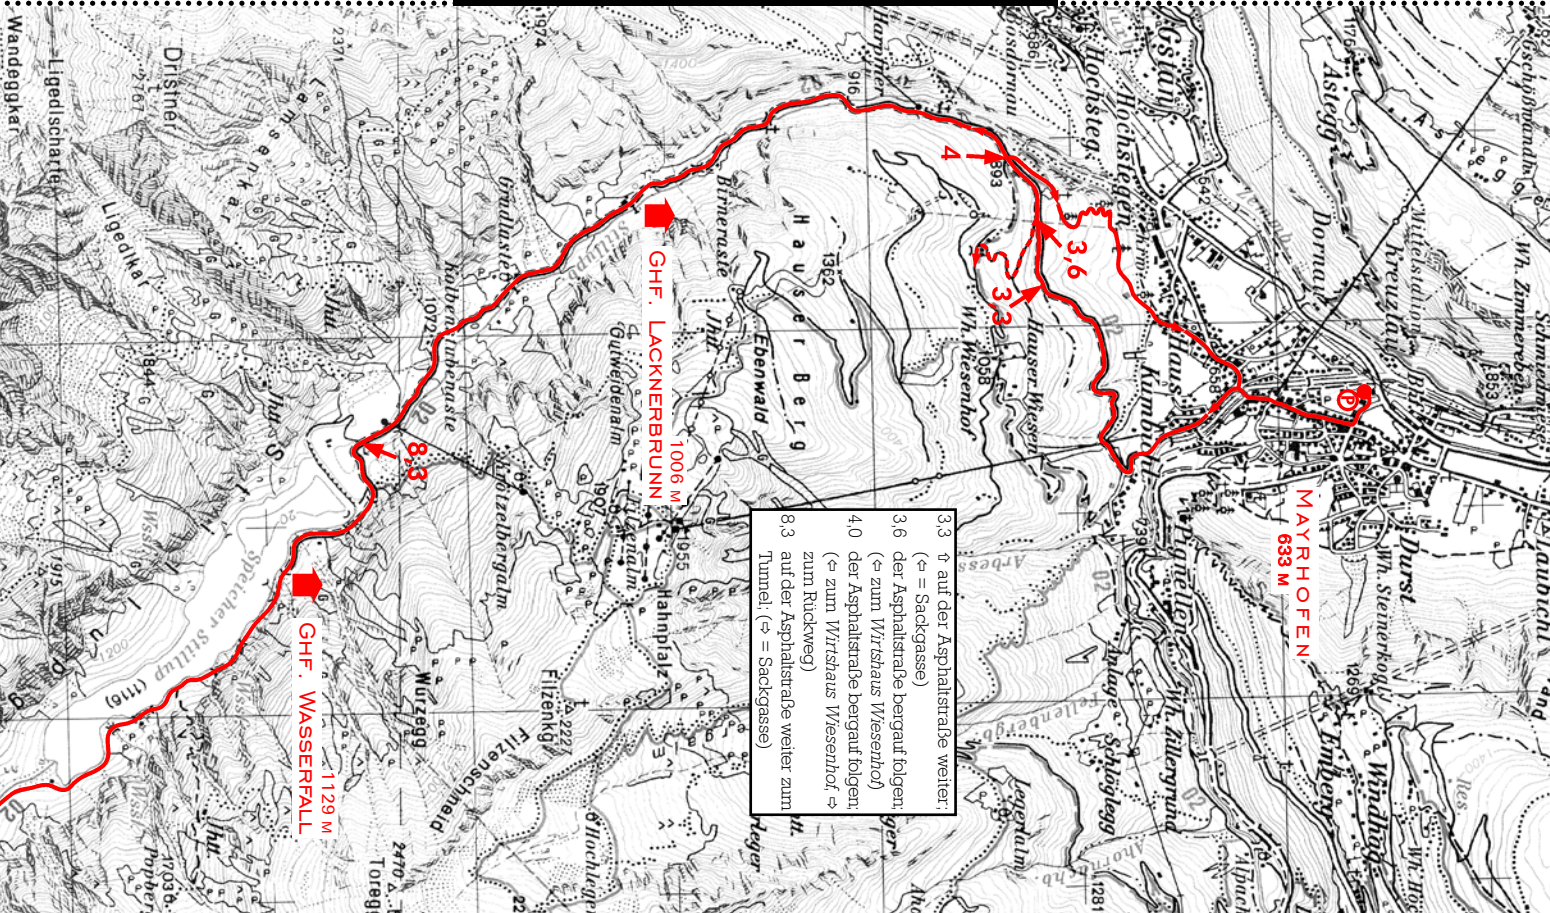

# 074 - GRÜNE WAND

1 : 37.500  
Österreichische Karte 150

3,3 ♣ auf der Asphaltstraße weiter:  
(⇔ = Sackgasse)  
3,6 der Asphaltstraße beug auf folgen  
(⇔ zum Wirtsans Wiesenhof)  
4,0 der Asphaltstraße beug auf folgen:  
(⇔ zum Wirtsans Wiesenhof ⇔ zum Rückweg)  
8,3 auf der Asphaltstraße weiter zum Tunnel: (⇔ = Sackgasse)

# 074 - GRÜNE WAND

1 : 37.500  
Österreichische Karte 150