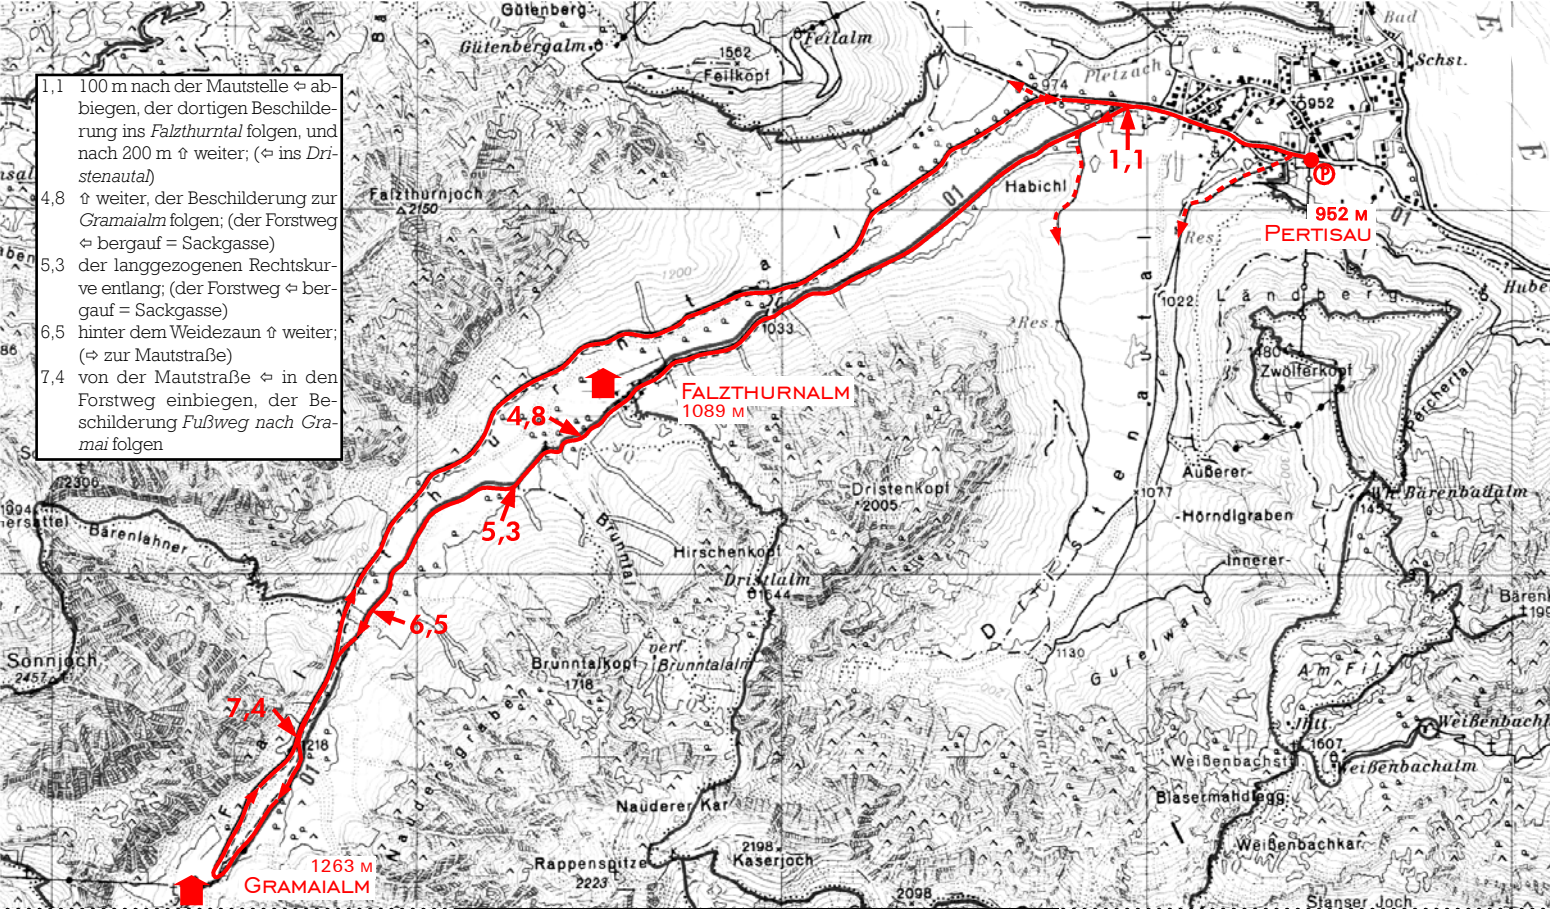

- 1,1 100 m nach der Mautstelle ↷ abbiegen, der dortigen Beschilderung ins *Falzthurtal* folgen, und nach 200 m ↗ weiter; (↷ ins *Dristenautal*)
- 4,8 ↗ weiter, der Beschilderung zur *Gramaialm* folgen; (der Forstweg ↷ bergauf = Sackgasse)
- 5,3 der langgezogenen Rechtskurve entlang; (der Forstweg ↷ bergauf = Sackgasse)
- 6,5 hinter dem Weidezaun ↗ weiter; (↷ zur Mautstraße)
- 7,4 von der Mautstraße ↷ in den Forstweg einbiegen, der Beschilderung *Fußweg nach Gramai* folgen

1 : 37.500  
Österreichische Karte 119

035 - GRAMAIALM