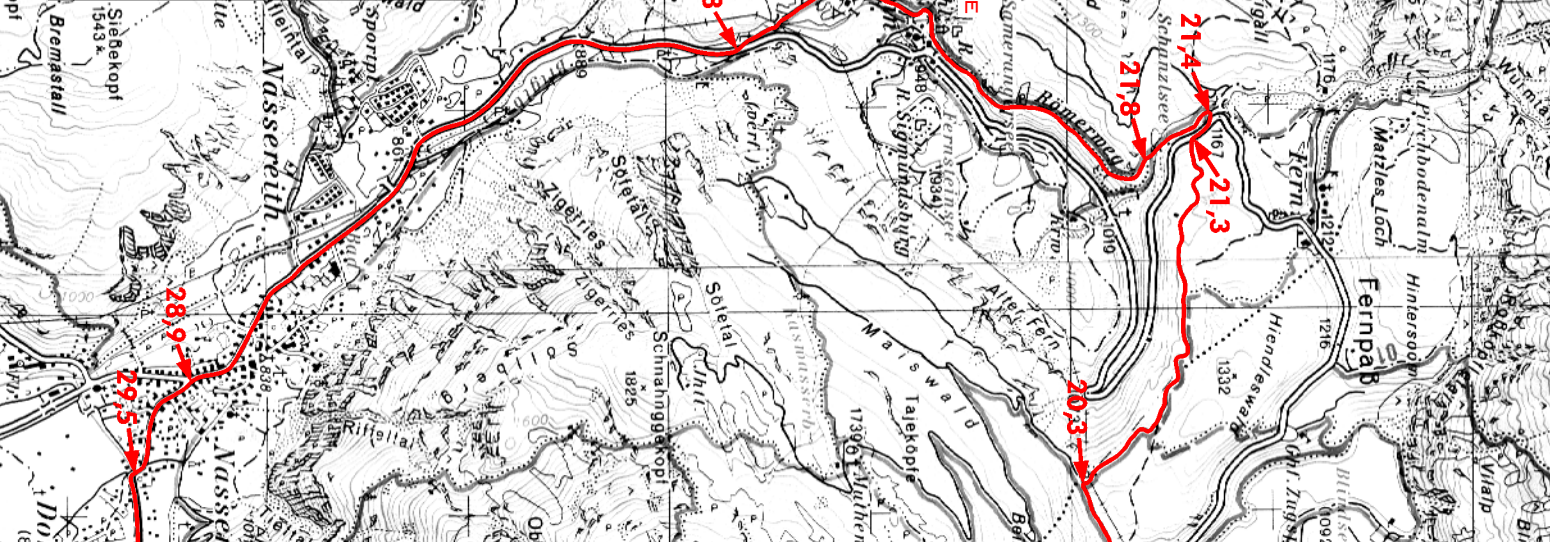

20,3 ⇨ abbiegen; (?) bergant zur Nas-
serreith Alm, bzw. zur Mu-
thenalm)

21,3 ⇨ bergant in die Fernpabun-
desstraße einbiegen, nach 30 m
⇨ in einen Forstweg einbiegen

21,4 ⇨ abbiegen der Beschilderung
zum *Schöb* Fernsteinssee folgen

21,8 ⇨ am oberen Single Track berg-
ant weiter; (⇨ = Single Track zur
Fernpabundesstraße)

24,8 Fernpabundesstraße erreicht,
auf dieser weiter nach *Nassereith*
Zentrum

28,9 beim Brunnen ⇨ abbiegen, der
Beschilderung zum *Camping-*
platz *Rodbach* folgen

29,5 erneut ⇨ abbiegen Richtung
Campingplatz Rodbach

28,9 beim Brunnen ⇨ abbiegen, der
Beschilderung zum *Camping-*
platz *Rodbach* folgen

29,5 erneut ⇨ abbiegen Richtung
Campingplatz Rodbach